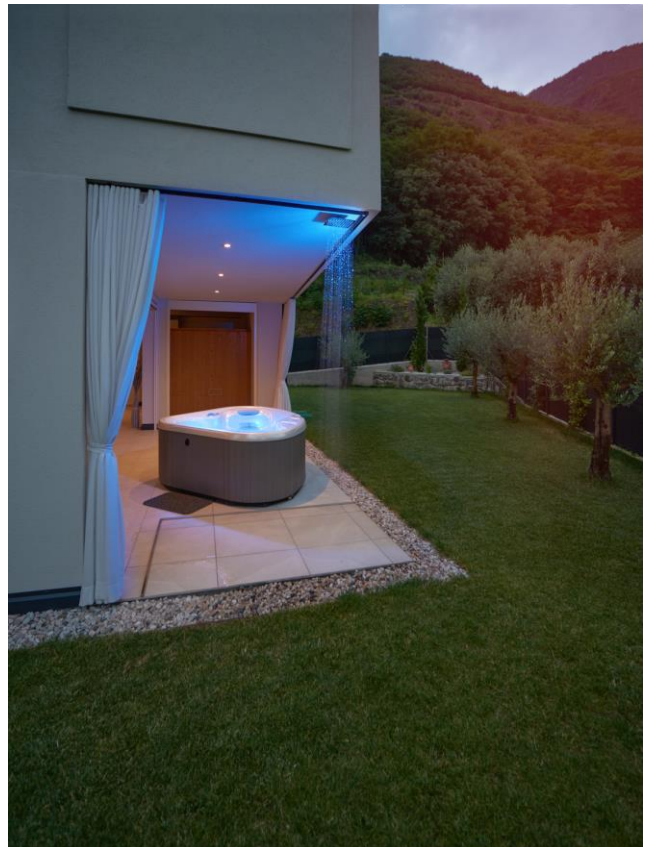

Residence Olivi

luxury apartments

INVENTARLISTE:

Wohnung: Garten & Wellness Oliveto:

Gesamte Wohneinheit:

- Klimahaus " Nature "
- Bodenheizung
- Automatische dezentrale Be- und Endlüftung
- Bussystem
- Deckenbeleuchtung mit Led
- Schallschutzfenster
- Bilder und Skulpturen
- Klimaanlage mit Heizfunktion
- Hausschlüssel 2 Kopien, Fernsteuerungen Garage 2 Kopien, Schlüssel Keller und Stromraum

Eingangsbereich:

- Gardarobe
- Teppich
- Staubsauger
- Verlängerungskabel 5 Meter

Wohnbereich – Küche:

- Esstisch mit sechs Stühlen
- Küche
- Spühlmaschine
- Taps
- Kühlschrank
- Gefrierschrank
- Abzugshaube
- Waschmaschine
- Gästebuch
- Spiele
- Bücher
- Soundsystem Sonos
- Tablet
- Knoblauchpresse
- 3 * Fernsteuerung Klima
- 1* Fernsteuerung Aussenmarkiesen
- Thermometer
- 2 Wasserkrüge Glas
- 1 Wasserkrug Kunststoff
- Gardinen, Vorhänge
- 6 Schneidebretter klein
- 6 Schneidebretter groß
- Wäscheaufhänger