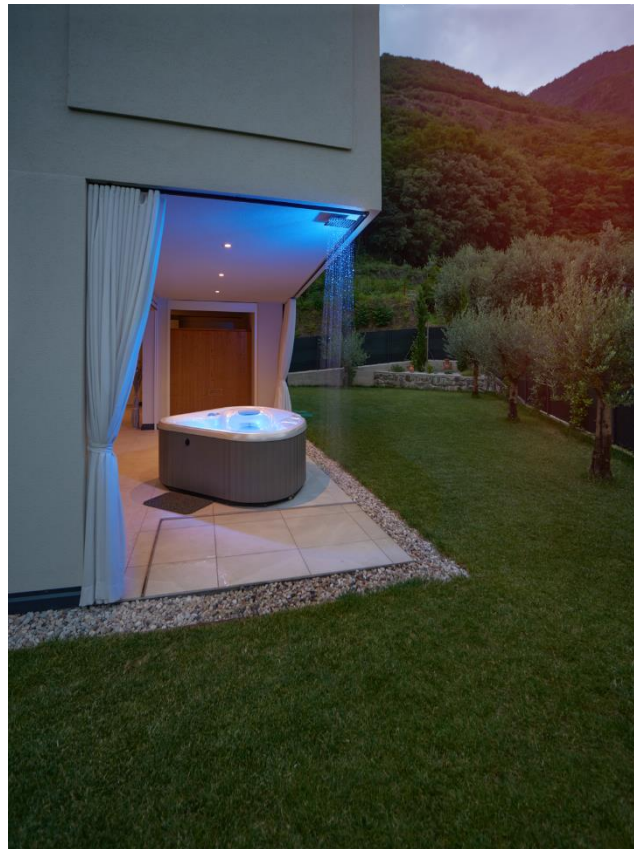

Residence Olivi

luxury apartments

Appartamento :

Garden & Wellness Oliveto:

Unità abitativa intera:

- Casa climatica " Natura " Natura "
- riscaldamento a pavimento
- Aerazione e ventilazione automatica decentralizzata
- sistema bus
- Illuminazione a soffitto con Led
- finestre insonorizzate
- Quadri e Sculture
- Climatizzatore con funzione di riscaldamento
- Cassaforte
- Vasi e decorazioni
- 1 Tv 65" , 2 TV 32"
- Sculture e quadri
- 8 candele a led
- Libri e giochi di società

Esterno:

Residence Olivi

luxury apartments

- Divano con letto
- armadio soggiorno
- Smart TV 65"
- stereo
- tavolo
- 8 sedie
- banco bar con sgabello
- cucina con piano cottura, frigorifero e lavastoviglie
- specchio parete antico
- statua di Hercules Dal Torrione
- 4 sdraia
- Barbecue
- Set per barbecue
- sauna finlandese
- 2 cyclette
- jacuzzi
- doccia esterna
- sedia a dondolo